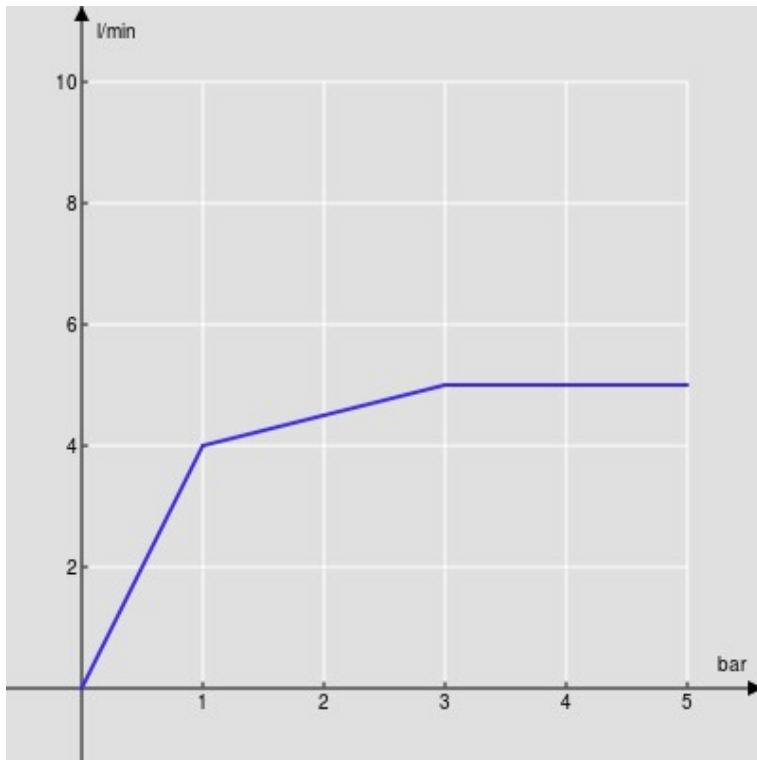

SPECIFICHE

Monocomando

Inox

Aeratore anticalcare M 18 x 1, portata 5 l/min

Bocca girevole

Senza scarico

Limitatore di energia con apertura in acqua fredda

DIAGRAMMA DI PORTATA: ACQUA CALDA/FREDDA

— Aeratore

DIAGRAMMA DI PORTATA: ACQUA MISCELATA

— Aeratore