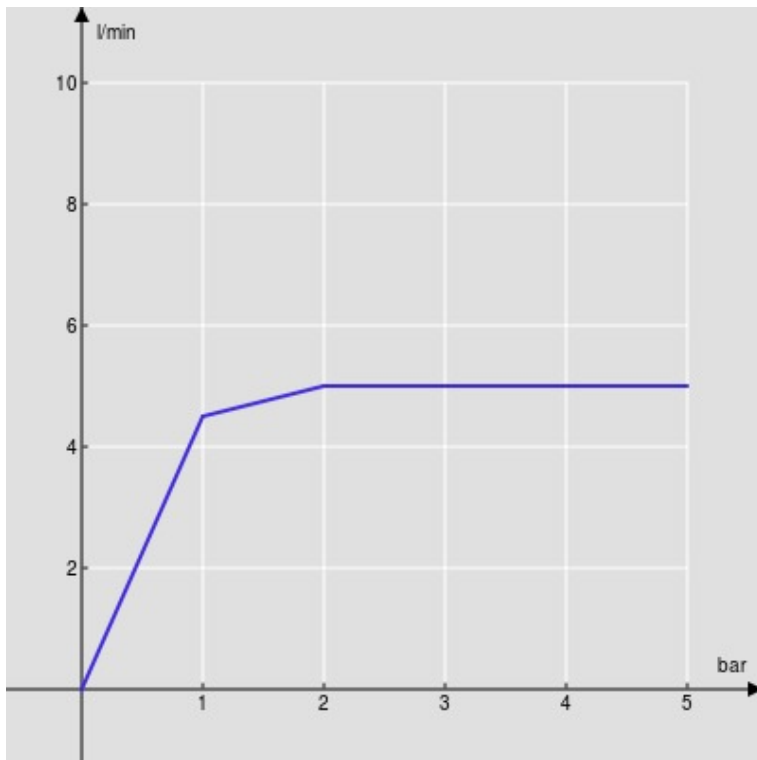

SPECIFICHE

Monocomando

Inox

Aeratore anticalcare M 18 x 1, portata 5 l/min

Bocca girevole

Senza scarico

Limitatore di energia con apertura in acqua fredda

DIAGRAMMA DI PORTATA: ACQUA CALDA/FREDDA

— Aeratore

DIAGRAMMA DI PORTATA: ACQUA MISCELATA

— Aeratore