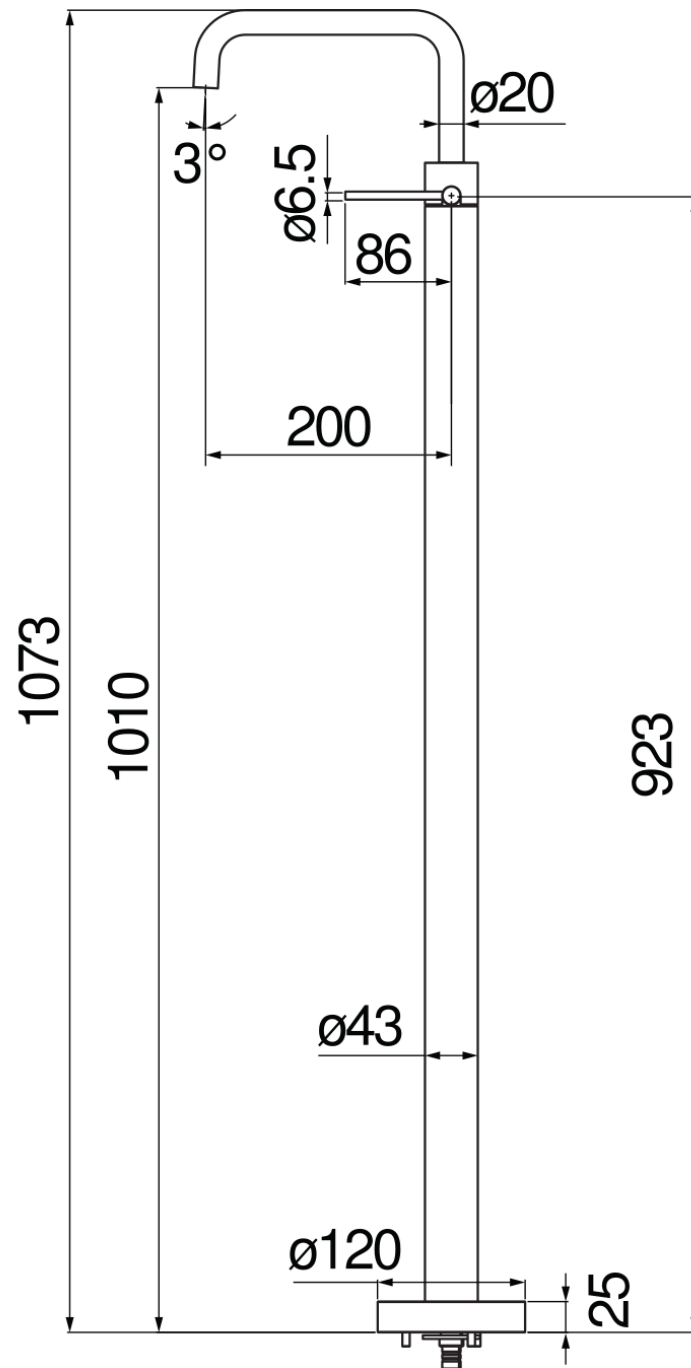

SPECIFICHE

Monocomando

Inox

Aeratore anticalcare M 18 x 1, portata 5 l/min

Bocca girevole

Senza scarico

Limitatore di energia con apertura in acqua fredda

DIAGRAMMA DI PORTATA: ACQUA CALDA/FREDDA

— Aeratore

DIAGRAMMA DI PORTATA: ACQUA MISCELATA

— Aeratore